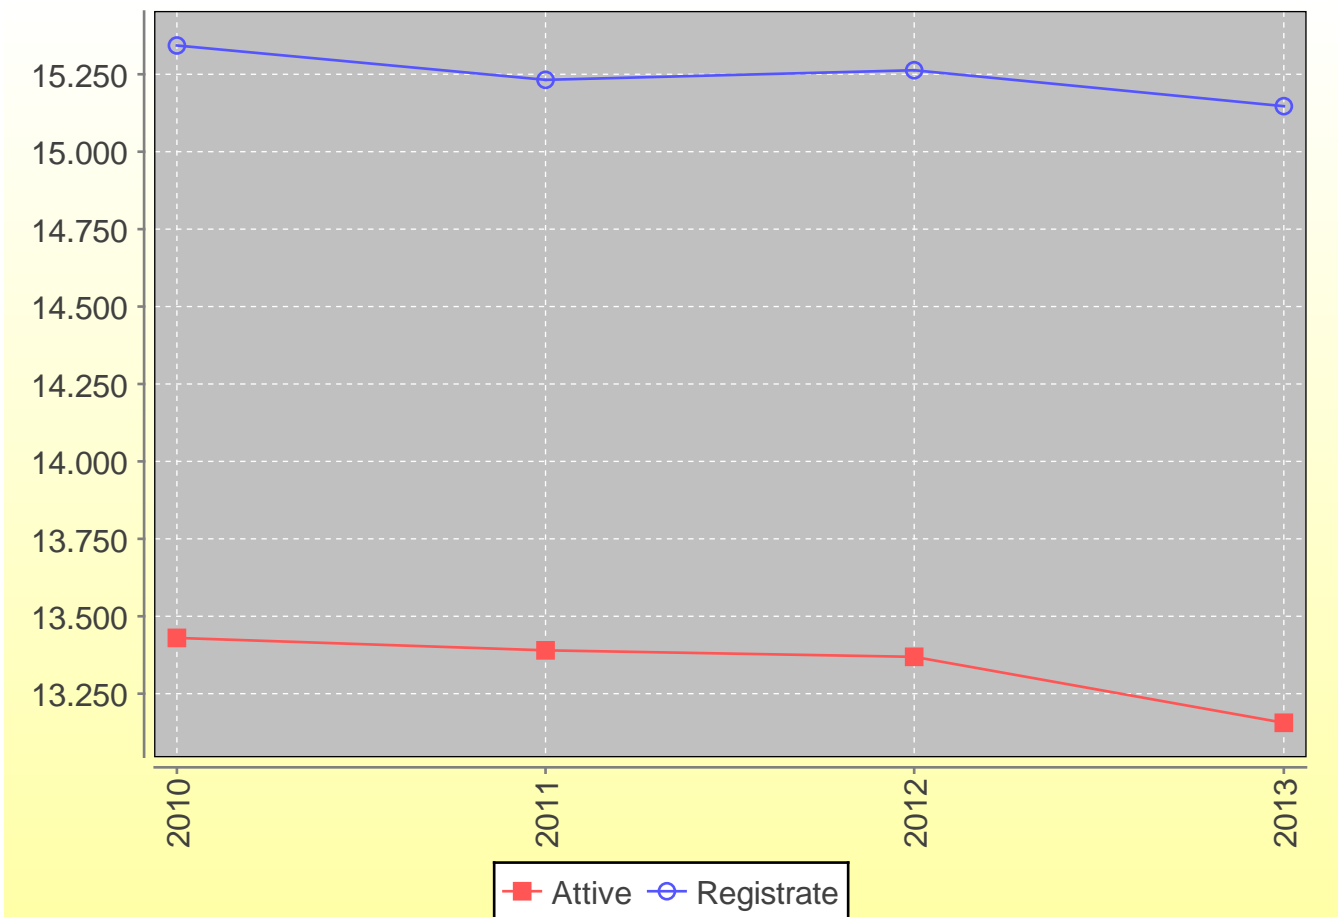

Analisi Trend - Serie Storiche

Filtri selezionati

Imprese: Tutte

Anno inizio serie storica: 2010 - frequenza: Anno

Territorio Comune/i Tutti

Settore: A Agricoltura, silvicoltura pesca, B Estrazione di minerali da cave e miniere, C Attività manifatturiere, D Fornitura di energia elettrica, gas, vapore e aria condiz..., E Fornitura di acqua; reti fognarie, attività di gestione d..., F Costruzioni, G Commercio all'ingrosso e al dettaglio; riparazione di aut..., H Trasporto e magazzinaggio , I Attività dei servizi di alloggio e di ristorazione , J Servizi di informazione e comunicazione, K Attività finanziarie e assicurative, L Attività immobiliari, M Attività professionali, scientifiche e tecniche, N Noleggio, agenzie di viaggio, servizi di supporto alle imp..., O Amministrazione pubblica e difesa; assicurazione sociale..., P Istruzione, Q Sanità e assistenza sociale , R Attività artistiche, sportive, di intrattenimento e diver..., S Altre attività di servizi, T Attività di famiglie e convivenze come datori di lavoro p..., U Organizzazioni ed organismi extraterritoriali , X Imprese non classificate

Attive e Registrate

Valori delle Attive e Registrate

Attive 2010 - 13.430

Attive 2011 - 13.390

Attive 2012 - 13.369

Attive 2013 - 13.156

Registrate 2010 - 15.343

Registrate 2011 - 15.232