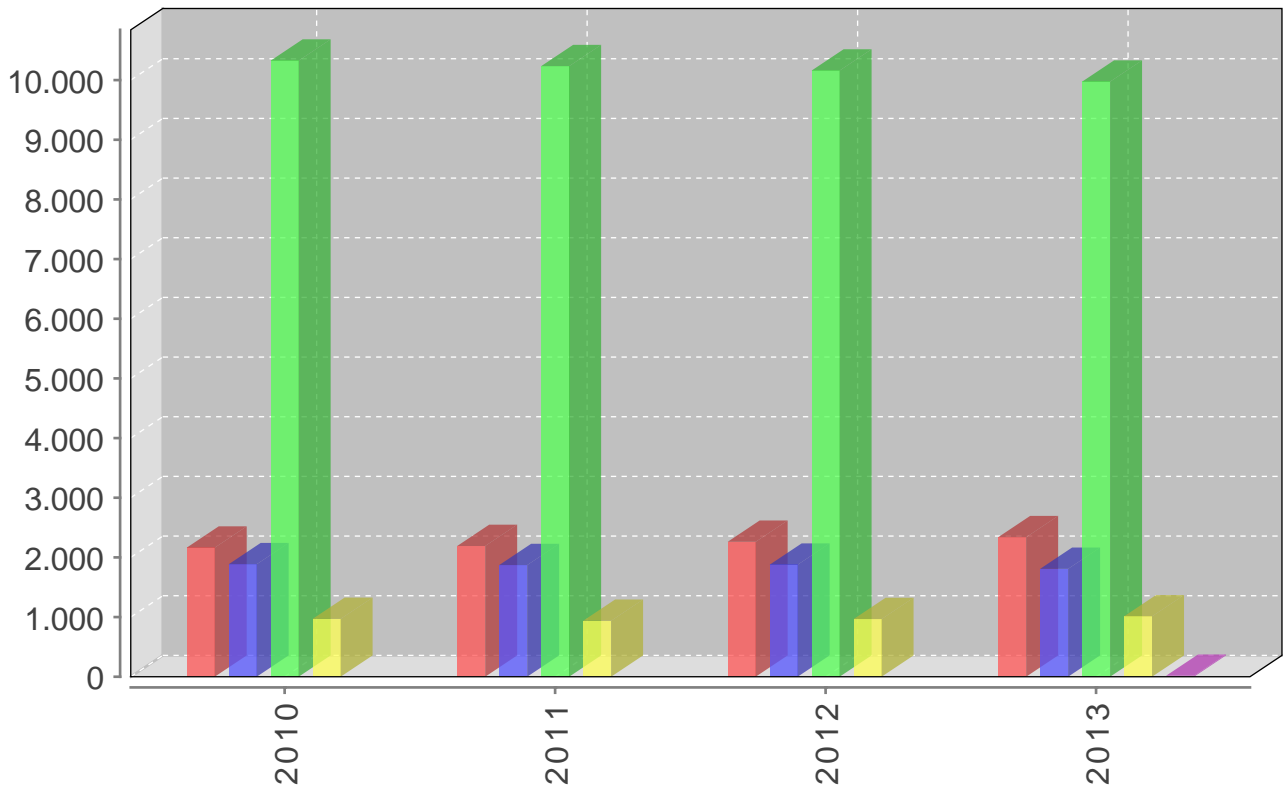

Registrate per Classe Natura Giuridica